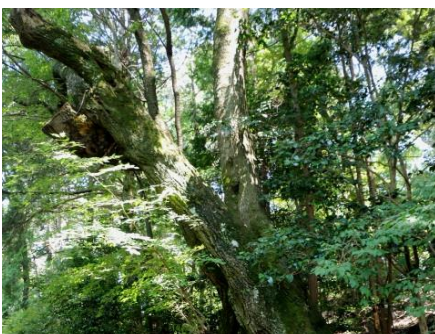

## 第283回例会 新茂智神社社叢周辺の植物観察

本日の主役 クモランの小さな花が咲いていました

カヤランもありました

水生植物の「コガマ」と「ヒメガマ」

コカモメヅル

特定植物群落のシイ林

誇示いいのコジイの巨木を観察中

観察会の詳細は、鋭意作成中です。