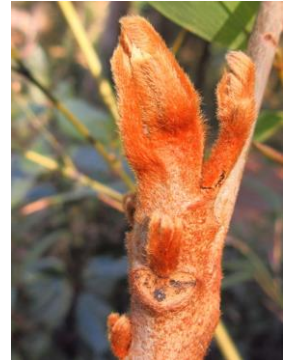

### 森 さよこ さん

【猪子山冬景色】

岩屋観音へ 雪の参道

マメツタ 凍えそうな

北向き十一面観音

スイカズラ (忍冬葛の名の通り)

眺望 「伊庭内湖」

モチツツジ (厚い毛が支える)

アジサイの冬芽

ソヨゴ (可愛い赤い実)

【植物保全のボランティア活動と植物観察】

エサキモンキツノカメムシ

アカメガシワ  
冬芽

ヤマウルシ  
冬芽

ウラゲエンコウカエデ 冬芽

北箕作山

ウラゲエンコウカエデ 落ち葉裏の毛の状態

左：不明種 右：コブシ（街路樹）

ゴンズイ 可愛い冬芽

葉芽 左：タムシバ 右：コブシ

【五個荘伊野部の水路】

オオカワジシャ

湧水地の上流に繁茂

下流のクレソン 水鳥の食害か？