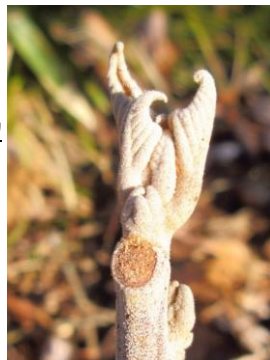

### 森 さよこ さん

【猪子山冬景色】

岩屋観音へ 雪の参道

マメツタ 凍えそうな

北向き十一面観音

スイカズラ (忍冬葛の名の通り)

眺望 「伊庭内湖」

モチツツジ (厚い毛が支える)

アジサイの冬芽

ソヨゴ (可愛い赤い実)

【植物保全のボランティア活動と植物観察】

エサキモンキツノカメムシ

アカメガシワ  
冬芽

ヤマウルシ  
冬芽

ウラゲエンコウカエデ 冬芽

北箕作山

ウラゲエンコウカエデ 落ち葉裏の毛の状態

左：不明種 右：コブシ（街路樹）

ゴンズイ 可愛い冬芽

葉芽 左：タムシバ 右：コブシ

【五個荘伊野部の水路】

オオカワジシャ

湧水地の上流に繁茂

下流のクレソン 水鳥の食害か？