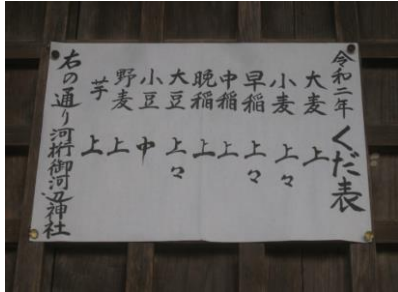

令和二年 くだ表
大麦 上
小麦 上
早稲 上
中稲 上
晩稲 上
大豆 中
小豆 上
野麦 上
芋 上
右の通り河村御河神社