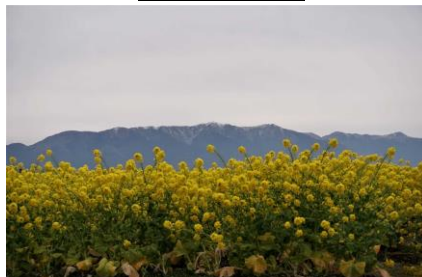

ナノハナと比良山

白梅