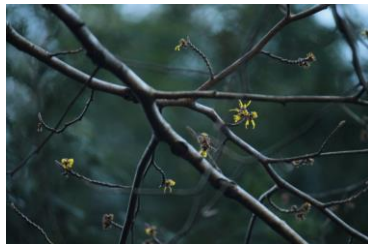

メーリングリストに投稿頂いた『写真集』 2016

皆さんからメーリングリストに投稿頂いた写真を1ヶ月分まとめて「写真集」にしてみました。
 回が重なる季節毎の写真集にもなるとおもいます。どなたでもご投稿頂き、自分の写真集としても使って下さい。
 メーリングリストにご参加でない方には、写真の詳細な説明が無く申し訳ありません。

【2016年2月】

南さん、ご自宅に庭

2月12日

南さん、大山川のマンサク

1週間後

森さん、陽気に誘われ
 ニホンオカトビムシによって花粉媒介される ハランの花

トゲが痛いカラスザンショも冬芽はかわいいですね

森さん

森さん、中川原ウメ

ヒメナスナ 県内では局所的しか生育していない

なかなか「八つ房」の花は見つけれませんが、五つ房くらいにはなるのかな？

在来タイプ

森さん、2016年タンボボ調査
 ガクに突起がある在来タイプ